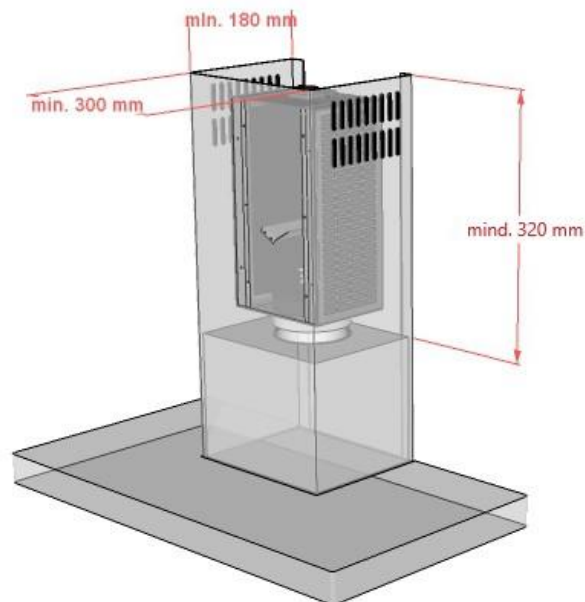

Wand- und Inselfilter

Variante klein

Technische Informationen:

- Maße: 187x216x250mm
- 150mm Anschlussstutzen
- Optionaler Verlängerungsstutzen 70mm im Lieferumfang enthalten
- Die Druckdifferenzdose erkennt selbstständig, wenn der Lüfter ein- bzw. ausgeschaltet wird.
- 230V / 50 Hz
- Leistung Betrieb ca. 7 Watt / Standby 0 Watt
- Lüfterleistung max. 650 m³/h
- Aktivkohlegehalt ca. 350g

- Der Plasmafilter verfügt über eine integrierte Steckdose über welche die Haube angeschlossen werden kann.

Artikel-Nr.: DPWF250 S

UVP: 759,00 €

Ersatzaktivkohle: E-AK-DPWF-250

UVP: 95,00 €