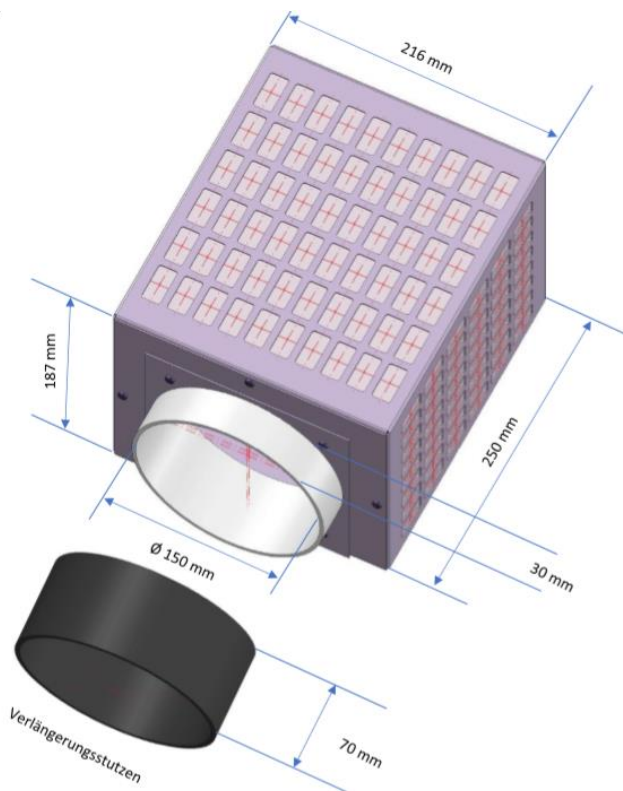

Wand- und Inselfilter

Variante klein

Technische Informationen:

- Maße: 187x216x250mm
- 150mm Anschlussstutzen
- Optionaler Verlängerungsstutzen 70mm im Lieferumfang enthalten
- Die Druckdifferenzdose erkennt selbstständig, wenn der Lüfter ein- bzw. ausgeschaltet wird.
- 230V / 50 Hz
- Leistung Betrieb ca. 7 Watt / Standby 0 Watt
- Lüfterleistung max. 650 m³/h
- Aktivkohlegehalt ca. 350g

- Der Plasmafilter verfügt über eine integrierte Steckdose über welche die Haube angeschlossen werden kann.

Artikel-Nr.: DPWF250 S

UVP: 759,00 €

Ersatzaktivkohle: E-AK-DPWF-250

UVP: 95,00 €